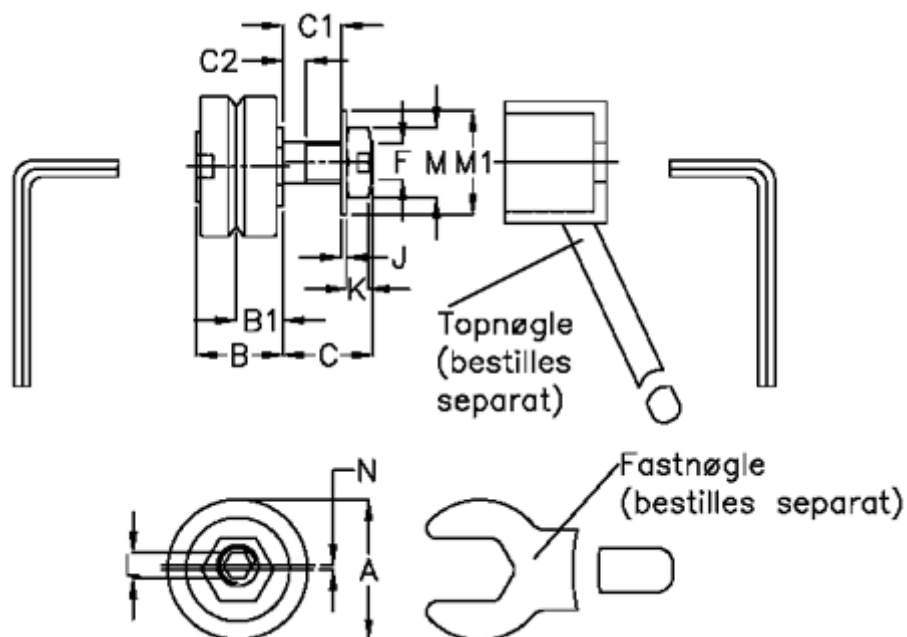

Varenummer: 057153201804  
Beskrivelse: HEPCO GV3 leje LJ 18 ENS  
Standart m. lang aksel

## Mål

a = 18.0	K = 3.2
B = 12.4	M = 10
B1 = 6.75	M1 = 13
C = 7.4	O = 6
C1 = 3.4	P = 11
C2 = 2.4	vægt kg/1000 = 0.019
F = M6x0,75	
J = 0.80	